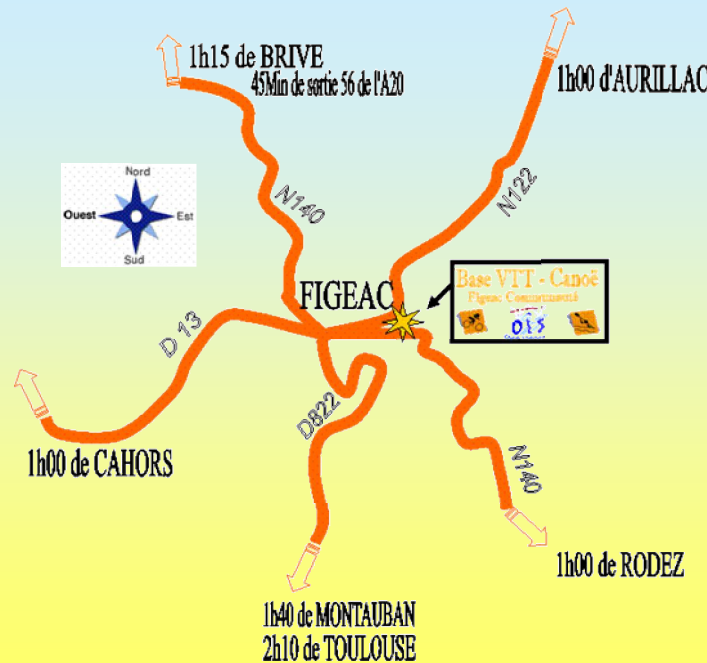

Renseignements :

05.65.34.52.54

06.76.15.77.78

Base VTT - Canoë Figeac Communauté

Au plan d'eau du Surgiè
46100 FIGEAC

Plan d'Accès

Base VTT - Canoë Figeac Communauté

Base VTT - Canoë Figeac Communauté

**LOCATION
CANOË - KAYAK
DESCENTE DU CELE**

**VTT - VTC
SIEGES ENFANTS -
REMORQUES ENFANTS
LOCATION
VENTES CIRCUITS**

Base VTT - Canoë Figeac Communauté

Formules DUO Tarifs 2010

a Chacun sa formule
2 Animations pour une réduction.....

VTT - VTC

CANOË

LOCATION

Heure 4€
Demi-journée 8€
Journée 15€
Journée supplémentaire 10€
Forfait semaine (7jours) 50€
Siège enfant 2€/journée
Remorque 4€/journée ou 25€/semaine (7 jours)

Grande descente du Célé
Kayak 1pers. 22€
Canoë 2 pers. 35€
Moyenne descente du Célé
Kayak 1pers. 20€
Canoë 2 pers. 30€
Petite descente du Célé
Kayak 1pers. 18€
Canoë 2 pers. 25€

Amont de FIGEAC
Grande descente :
BAGNAC - FIGEAC (4h)
Moyenne descente :
BOLUECH - FIGEAC (3h)
Petite descente :
VIAZAC - FIGEAC (2h)

Aval de FIGEAC
Grande descente :
FIGEAC - BOUSSAC (5h)
Moyenne descente :
FIGEAC - BEDUER (4h)
Petite descente :
FIGEAC - MERLANCON (2h)