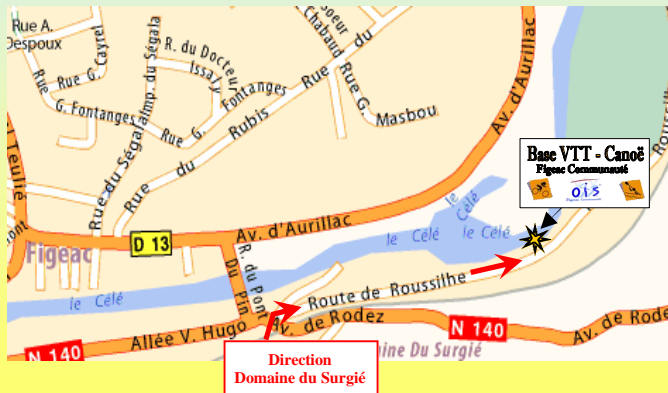

Renseignements :

05.65.34.52.54

06.76.15.77.78

Base VTT - Canoë Figeac Communauté

Au plan d'eau du Surgiè
46100 FIGEAC

Plan d'Accès

Base VTT - Canoë Figeac Communauté

Base VTT - Canoë Figeac Communauté

**LOCATION
CANOË - KAYAK
DESCENTE DU CELE**

**VTT - VTC
SIEGES ENFANTS -
REMORQUES ENFANTS
LOCATION
VENTES CIRCUITS**

Base VTT - Canoë Figeac Communauté

Formules DUO Tarifs 2010

a Chacun sa formule
2 Animations pour une réduction.....