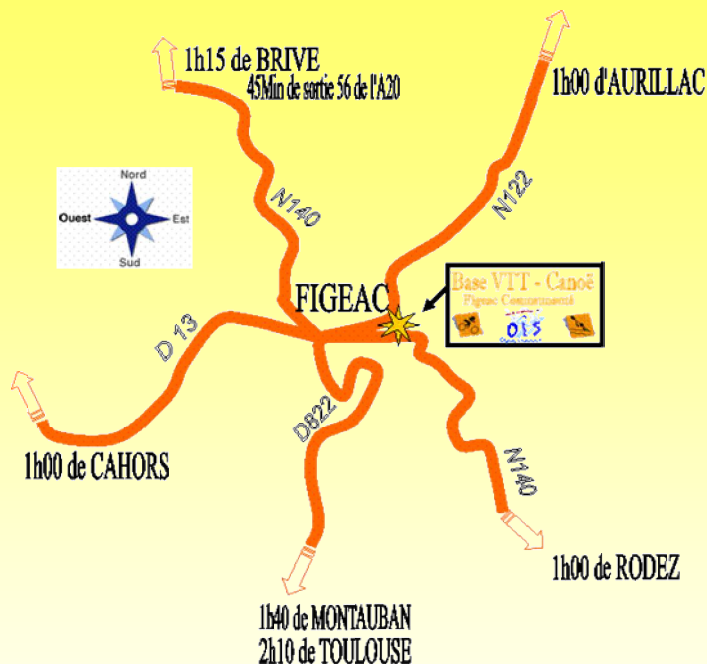

Base VTT - Canoë

Figeac Communauté

VTT - VTC

LOCATION

Heure 4€

Demi-journée 8€

Journée 15€

Journée supplémentaire 10€

d'eau du Surgié

00 FIGEAC

d'Accès

Base VTT - Canoë
Figeac Communauté

Base VTT
Figeac Comm

CANOË - K
LOCATIO
ACCOMPAGN
INITIATION E

**DESCENTE
DU CELE**

VTT - P
SIEGES ENF
REMORQUES I
LOCATIO
VENTES CIR