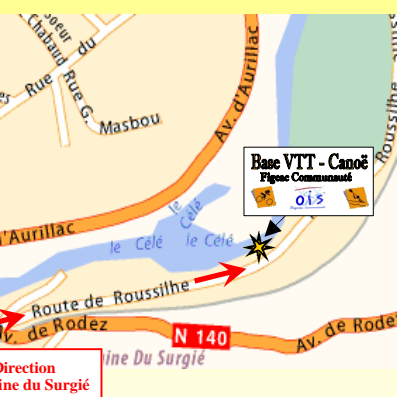

Base VTT - Canoë

Figeac Communauté

VTT - VTC

LOCATION

Heure 4€

Demi-journée 8€

Journée 15€

Journée supplémentaire 10€

d'eau du Surgié

00 FIGEAC

d'Accès

Base VTT - Canoë
Figeac Communauté

Base VTT
Figeac Comm

CANOË - K
LOCATIO
ACCOMPAGN
INITIATION E

**DESCENTE
DU CELE**

VTT - P
SIEGES ENF
REMORQUES I
LOCATIO
VENTES CIR